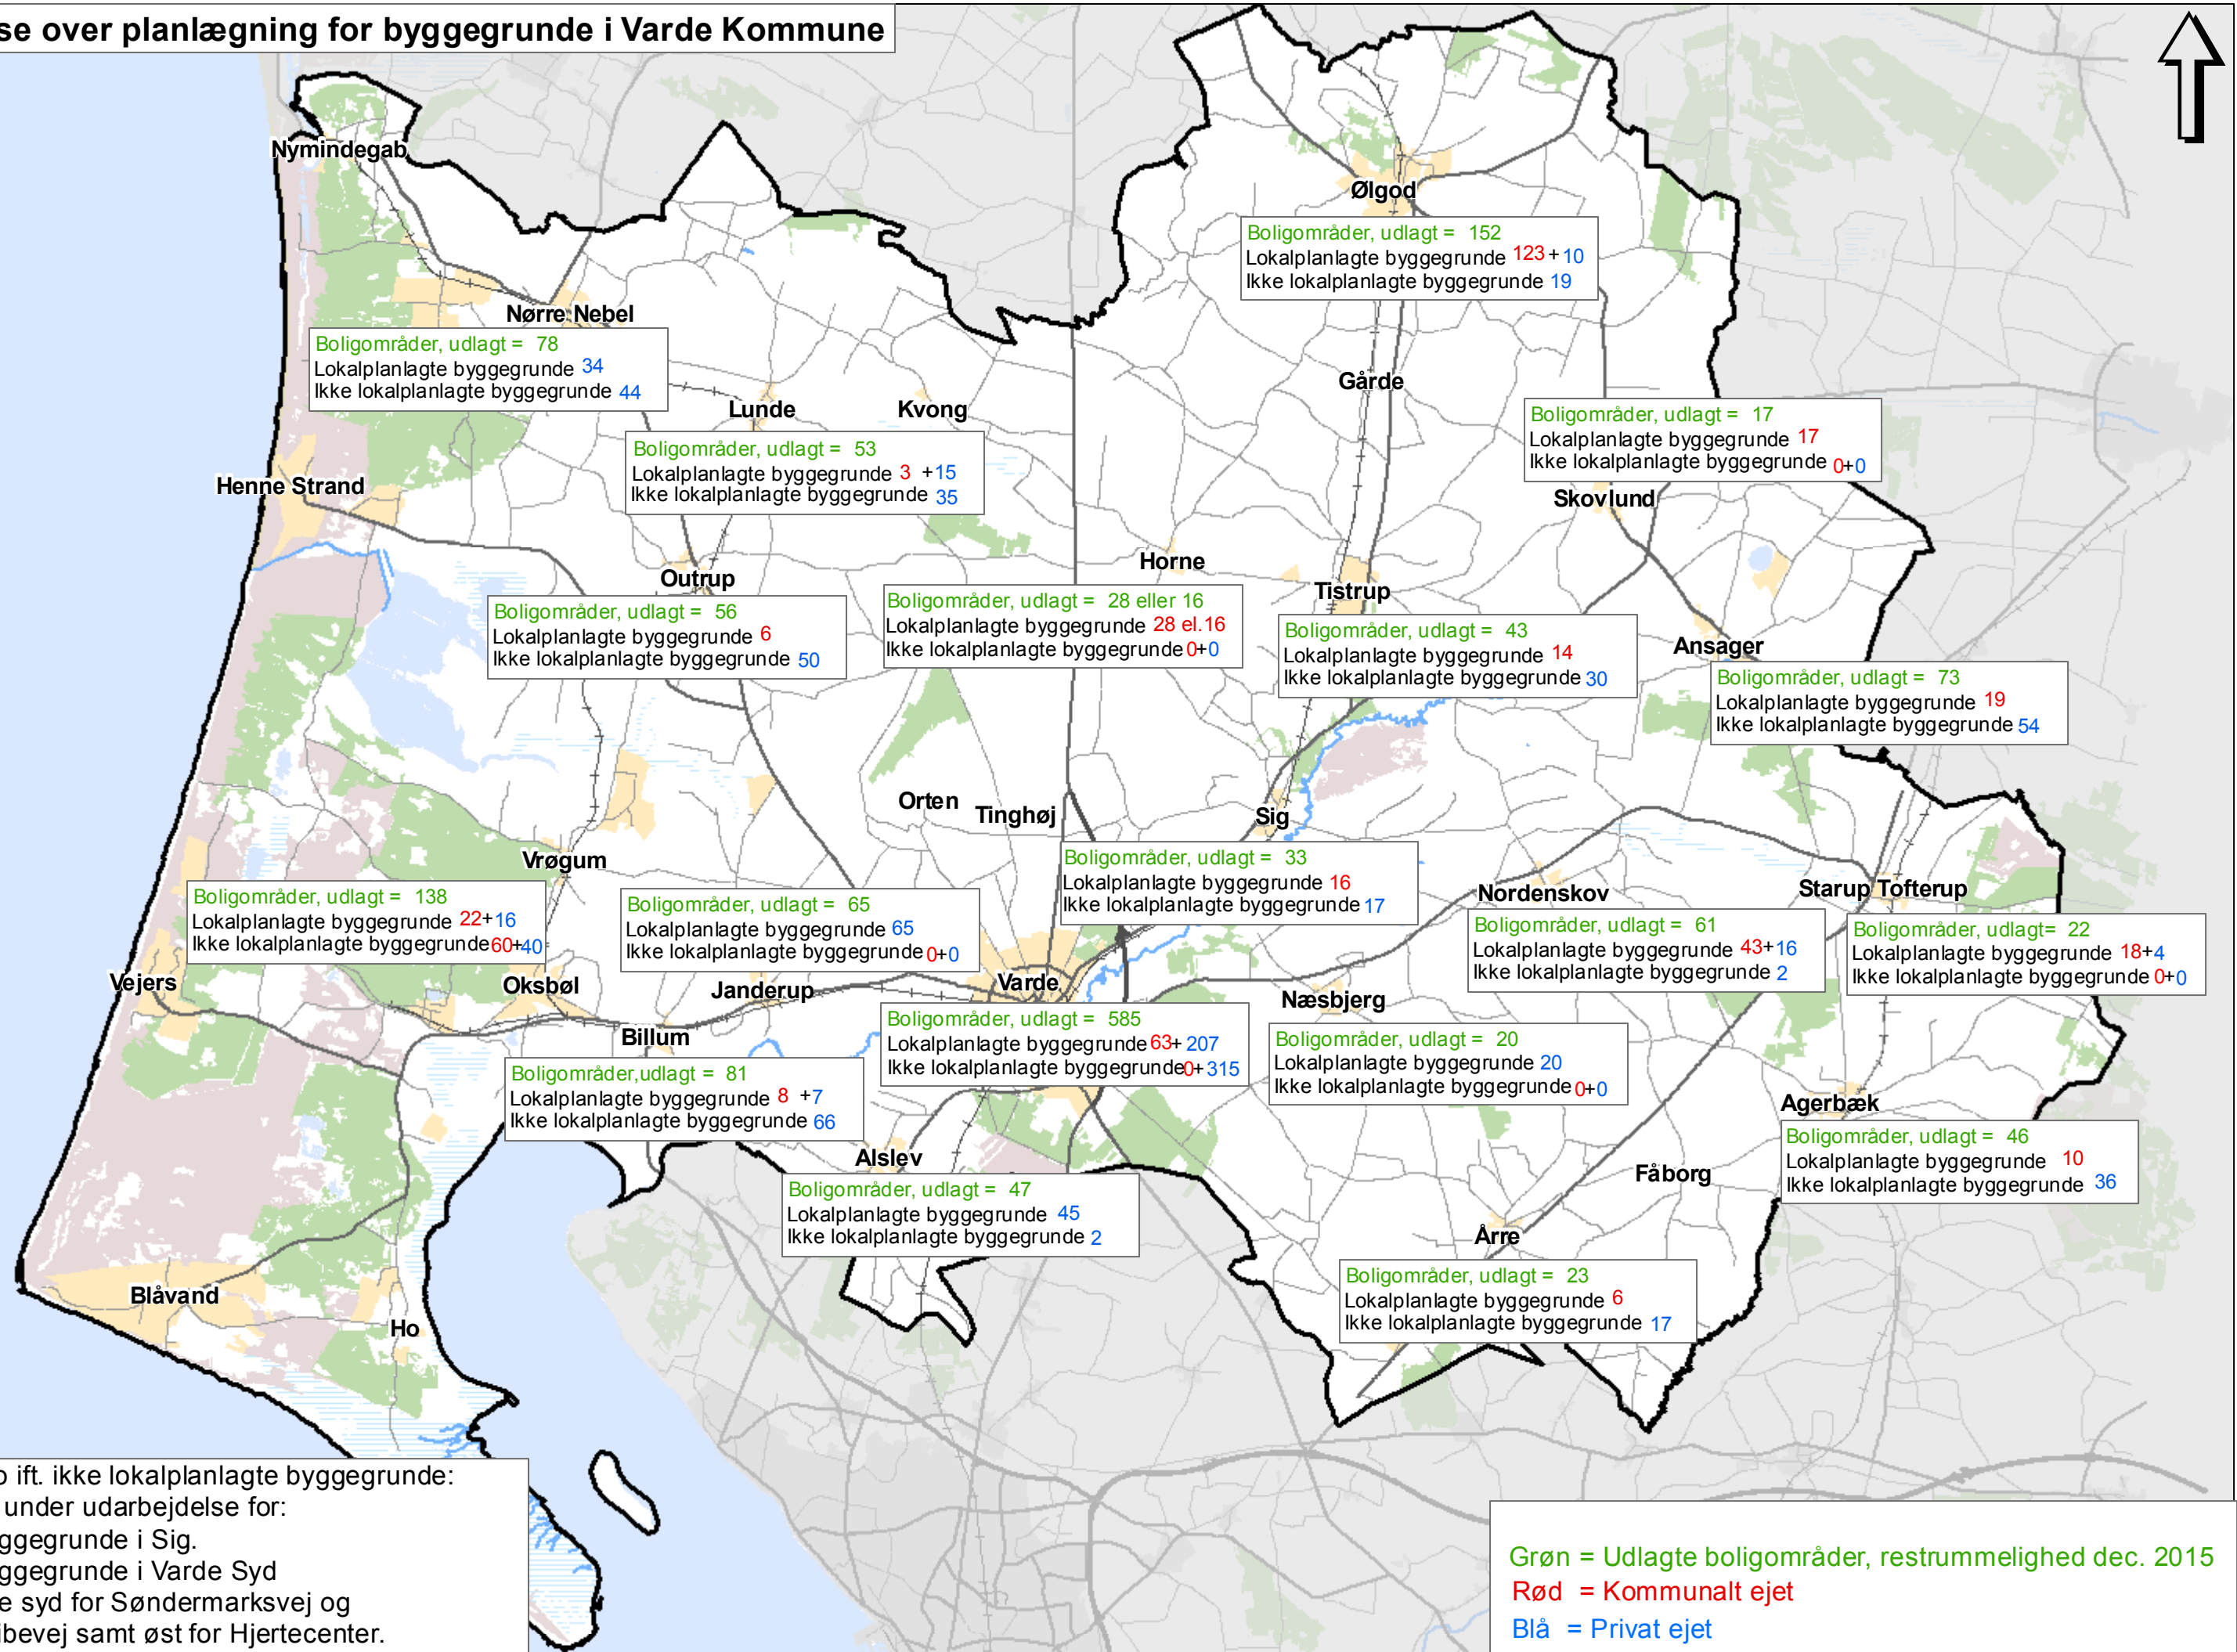

Opgørelse over planlægning for byggegrunde i Varde Kommune

Bonus info ift. ikke lokalplanlagte byggegrunde:
 Lokalplan under udarbejdelse for:
 17 nye byggegrunde i Sig.
 45 nye byggegrunde i Varde Syd
 beliggende syd for Søndermarksvej og
 vest for Ribevej samt øst for Hjertecenter.

Grøn = Udlagte boligområder, restrømmelighed dec. 2015
 Rød = Kommunalt ejet
 Blå = Privat ejet